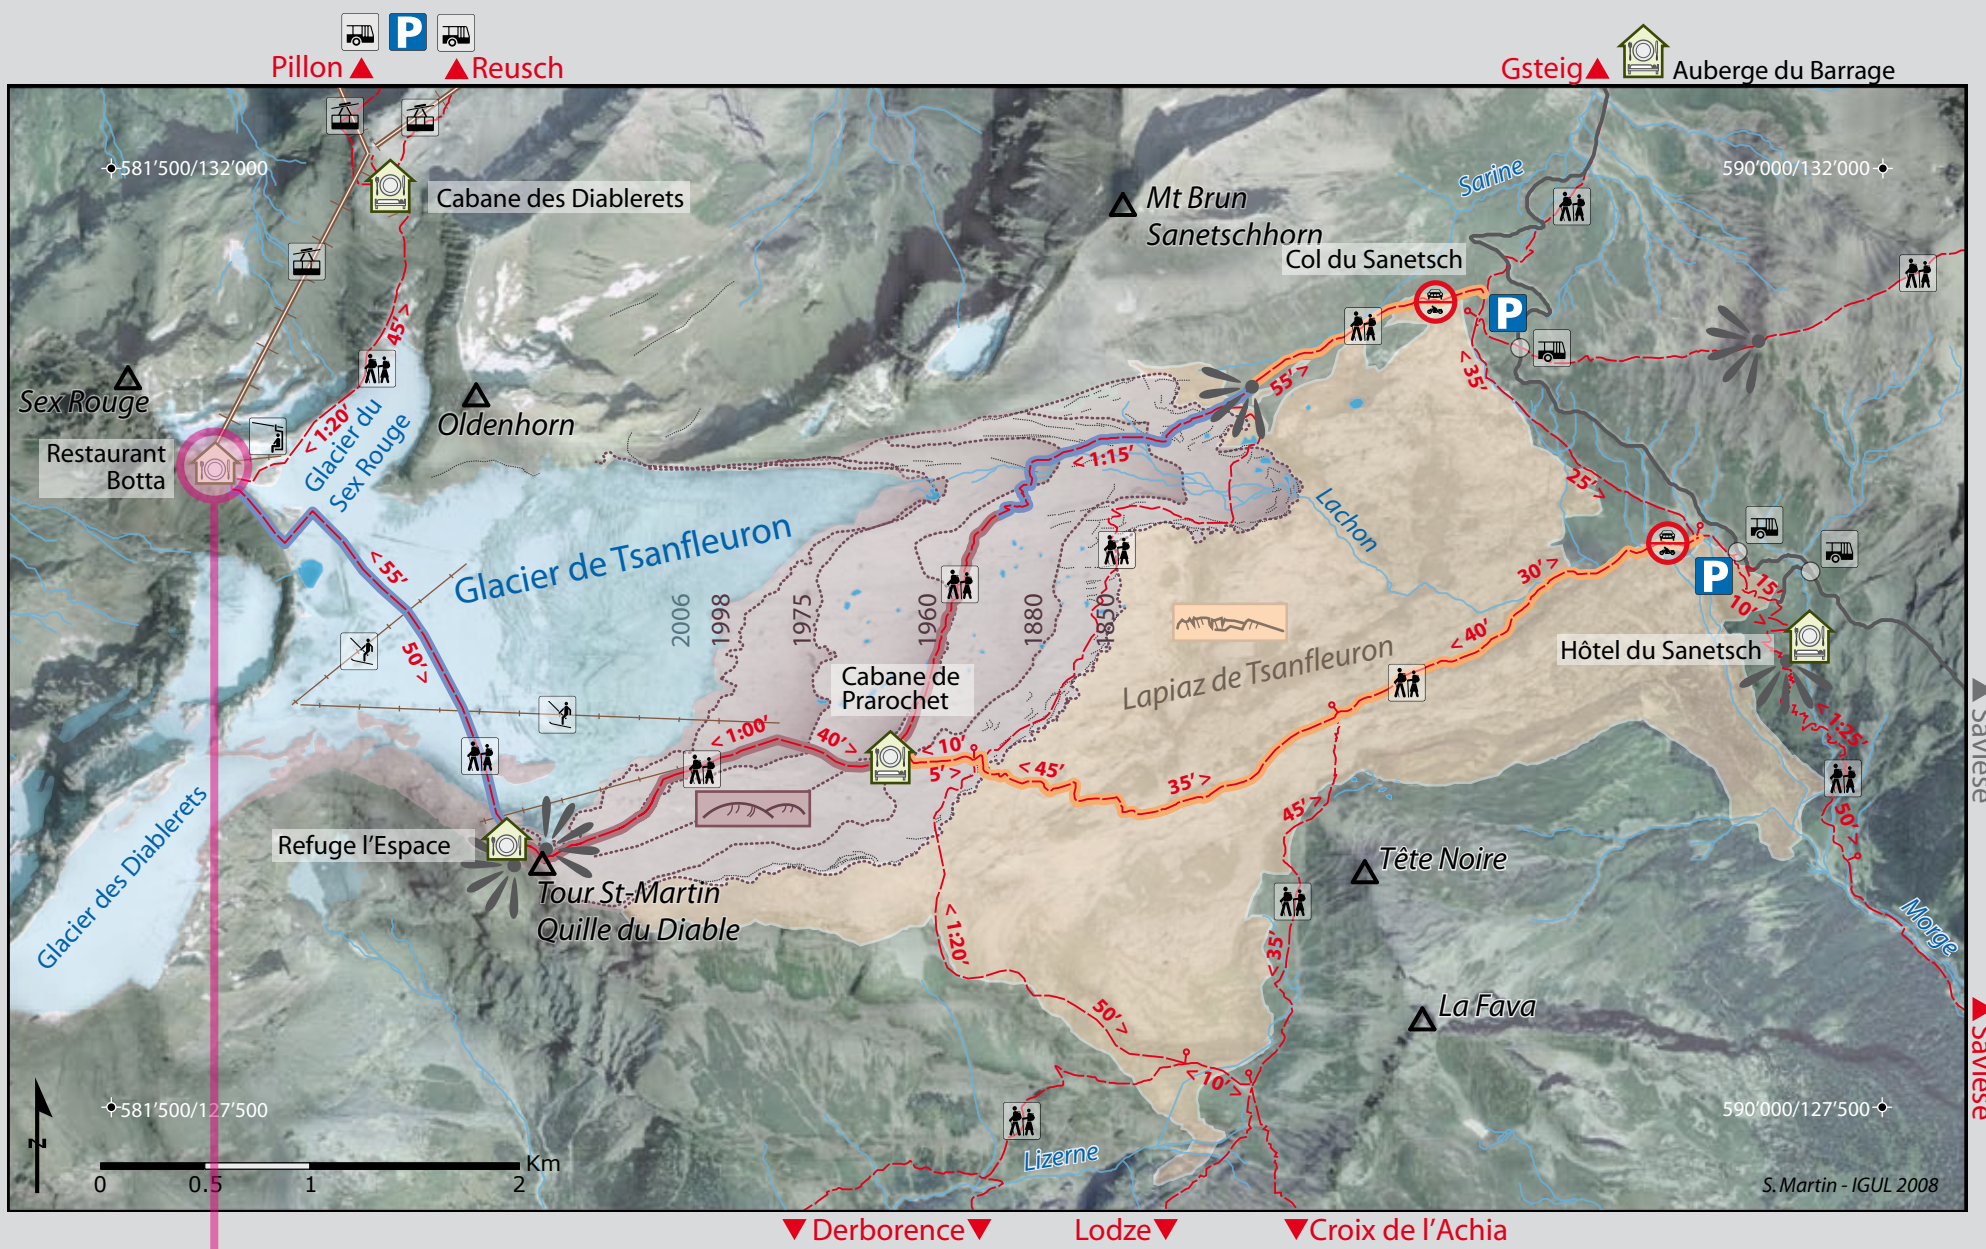

COMMUNE DE SAVIÈSE

> Itinéraires Reiserouten - Itineraries

Vous êtes ici
Sie sind hier
You are here

Itinéraires - Reiserouten - Itineraries

- Karst
- Glacio-karst
- Glacier - Gletscher

Position du glacier en...
Gletscherstelle in...
Position of glacier in...

Moraine
Moräne
Moraine

Cours d'eau / lac
Bach / See
River / lake

Point de vue
Aussichtspunkt
Viewpoint

144 Urgences
Emergency
Notrufnummer

117/112 Police
Polizei
Police

1414 Rega

1415 Air-Glacières